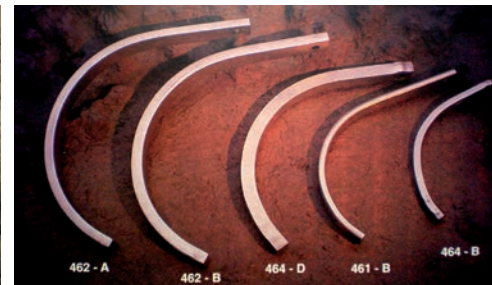

Industrias Ángel Martínez López, S.L.

C/ Alfredo Atienza nº160 - 02630 LA RODA (Albacete) - SPAIN
T. (+34) 967 44 02 00 - F. (+34) 967 44 02 04
E-mail: lapina@lapina.es - www.lapina.es
Sr. Alejandro Ama

Fabricante de componentes agrícolas de alta calidad para maquinaria. Empresa fundada en 1949 y con más de 40 años de experiencia en exportación.

- Discos de grada y siembra
- Rejas de arado
- Rejas de cultivador
- Brazos de Chisel y elásticos
- Vertederas
- Amarre Chisel
- Cuchillas de césped
- Cuchillas caña de azucar

Manufacturer of agricultural components in high quality for machinery. Company founded in 1949 and present in export market for more than 40 years.

- Harrow and seeding discs
- Ploughshares
- Cultivator points
- Chisel and coil tines
- Mouldboards
- Chisel Device
- Mower blades
- Sugar cane harvester blades

Fabricant de composants agricoles de grande qualité pour machines. Société créée en 1949, et présent sur le marché extérieur après plus de 40 ans.

- Disques cover crop et semoir
- Socs et points cultivateur
- Socs de charrues
- Dent chisel et ressort
- Versoirs
- Ensemble chisel
- Lames de tondeuse
- Lames cane de sucre