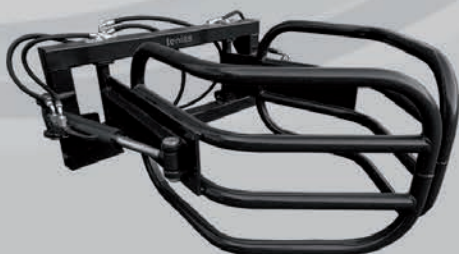

- Front loader
- Implements
- Front hitch
- Rear grader blade
- Snow plough
- Almond harvesting machine

Tenías, S.A., est une entreprise de machines agricoles spécialisée dans la fabrication de chargeurs frontaux. Dispose de la technologie et d'une expérience suffisantes pour que ses produits atteignent une renommée maximale tant sur les marchés nationaux qu'internationaux. Ses 50 années dans le secteur sont l'aval le plus important qui garantissent et donnent crédibilité à cette entreprise qui a obtenu la confiance de ses clients.

- Chargeur frontal
- Accessoires
- Relevage avant
- Lame niveleuse
- Chasse neige
- Machine récolteuse des amandes

IMPLEMENTOS agrícolas

ganaderos

POLIDOZER

Utilizado en el sector agrícola, forestal y ganadero. Disponible en 2 y 2,50 mts.

ENGANCHE DELANTERO

Adaptable a cualquier tipo de tractor estándar o frutero.