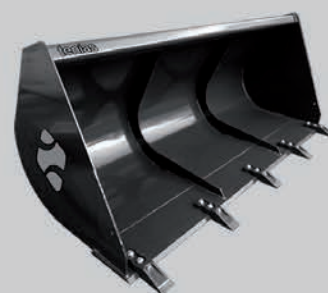

IMPLEMENTOS agrícolas